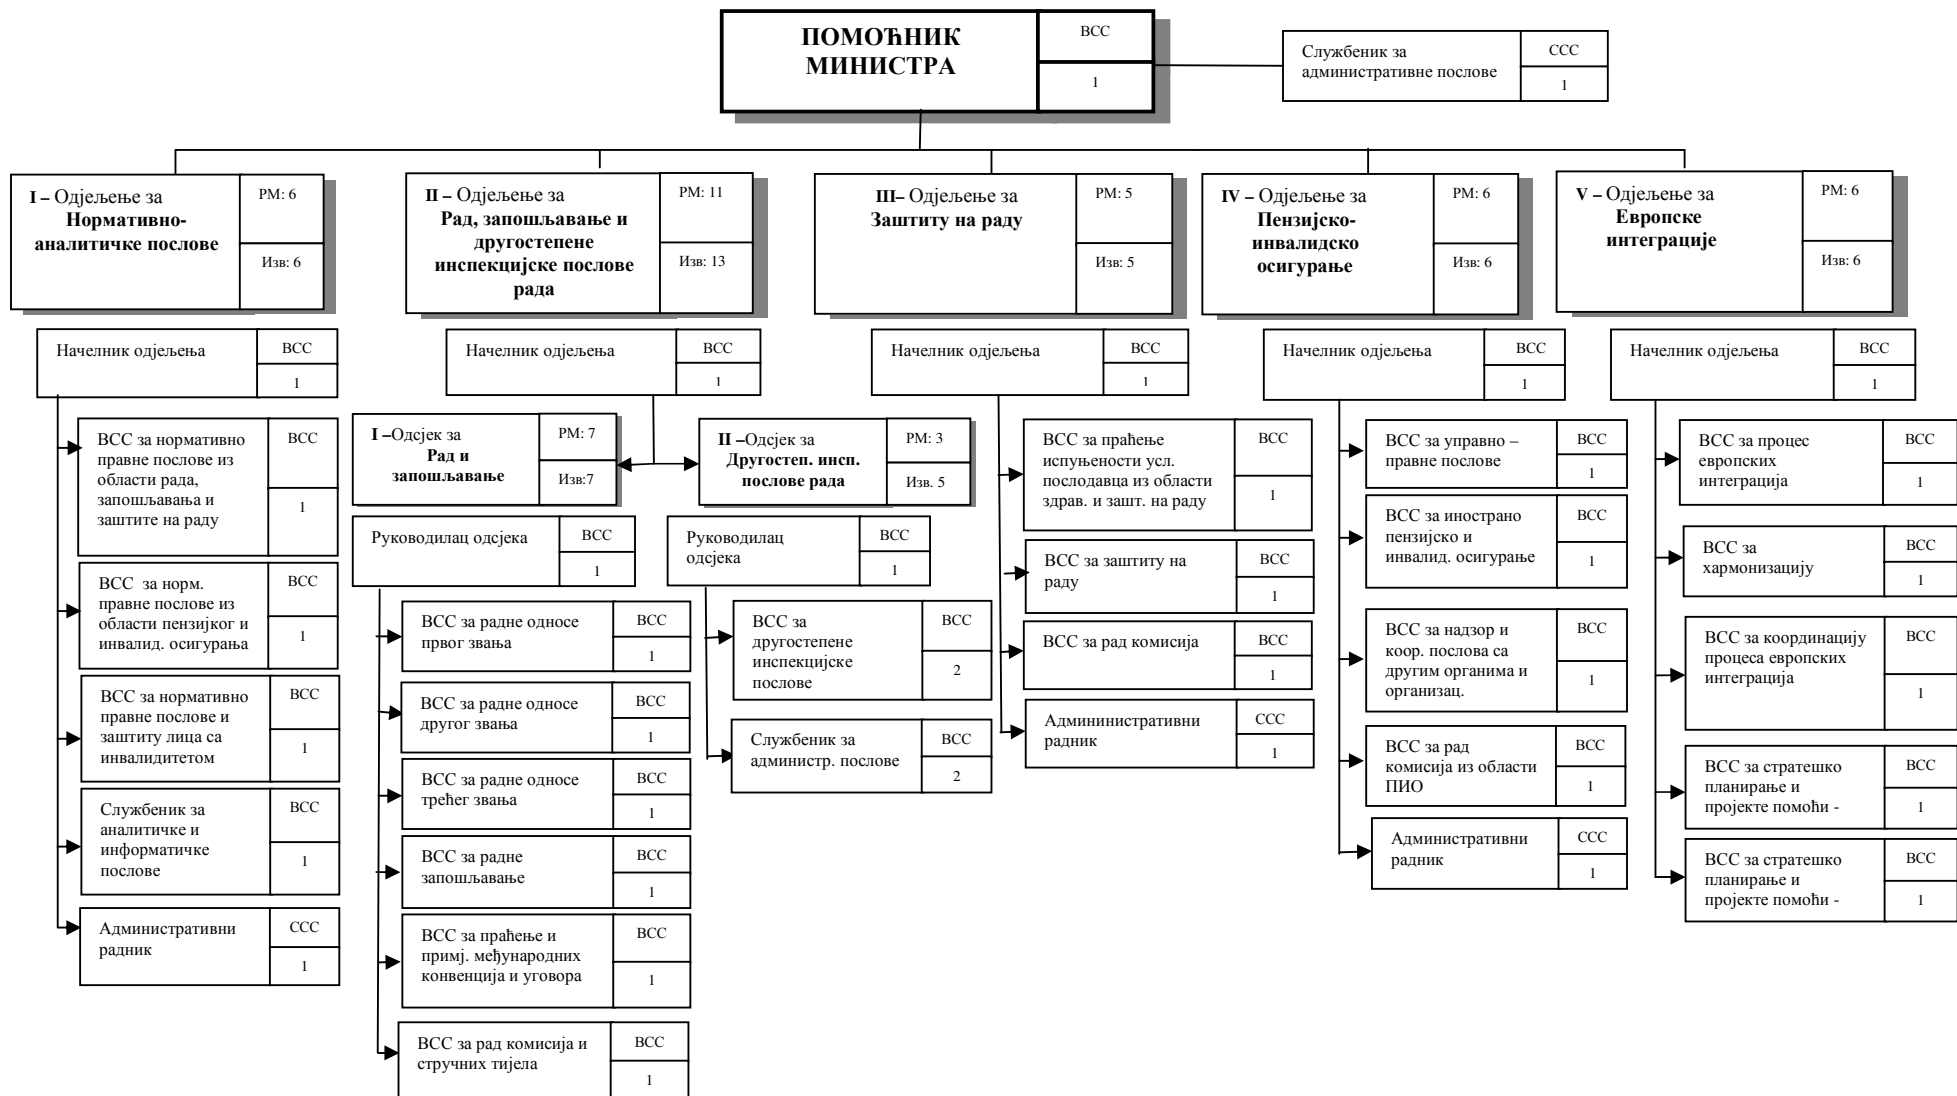

РЕСОР ЗА РАД И ЗАПОШЉАВАЊЕ

Органограм Ресора за рад и запошљавање Министарства рада и борачко-инвалидске заштите, 2010. година